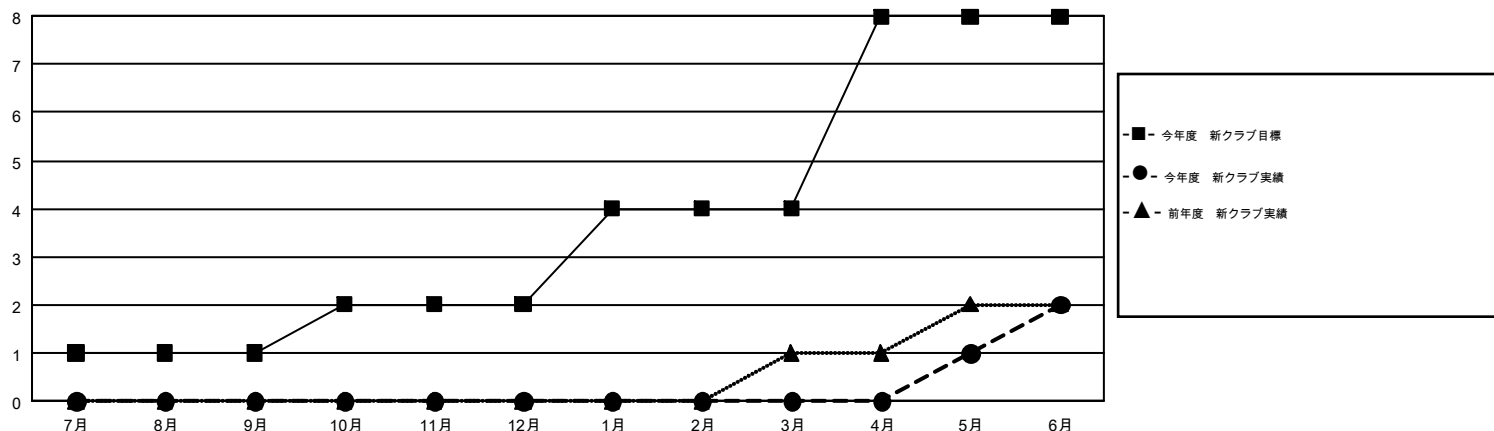

GMT MONTHLY MEMBERSHIP PROGRESS REPORT

Results as of: 6/30/2017

Multiple District 337

LOCATION: JAPAN

GMT: OPEN

GMT会則地域 5

クラブ				名			
結果: 2016-2017				結果: 2016-2017			
四半期	新クラブ目標	新クラブ	解散クラブ	四半期	新会員 (再入会と転入を含めない) 純増目標	新会員 (再入会と転入を含めない) 実際	退会者 (転籍を含む) 実際
7月/8月/9月	1	0	3	7月/8月/9月	429	516	339
10月/11月/12月	1	0	0	10月/11月/12月	365	264	328
1月/2月/3月	2	0	0	1月/2月/3月	433	349	282
4月/5月/6月	4	2	3	4月/5月/6月	206	330	956

新クラブ目標及び実績累計

会員目標及び実績累計

解散クラブ: 6	343 CLUBS OF 404 一名以上の新会員を登録	男女別 男性 12,114 (73.93%) 女性 4,272 (26.07%)
退会者 物故会員 123 クラブ解散 33 その他 1,749 合計 1,905	会員累計データを見るには、ここをクリック	世帯主/家族会員合計 6,444 国際会費半額の家族会員 3,640