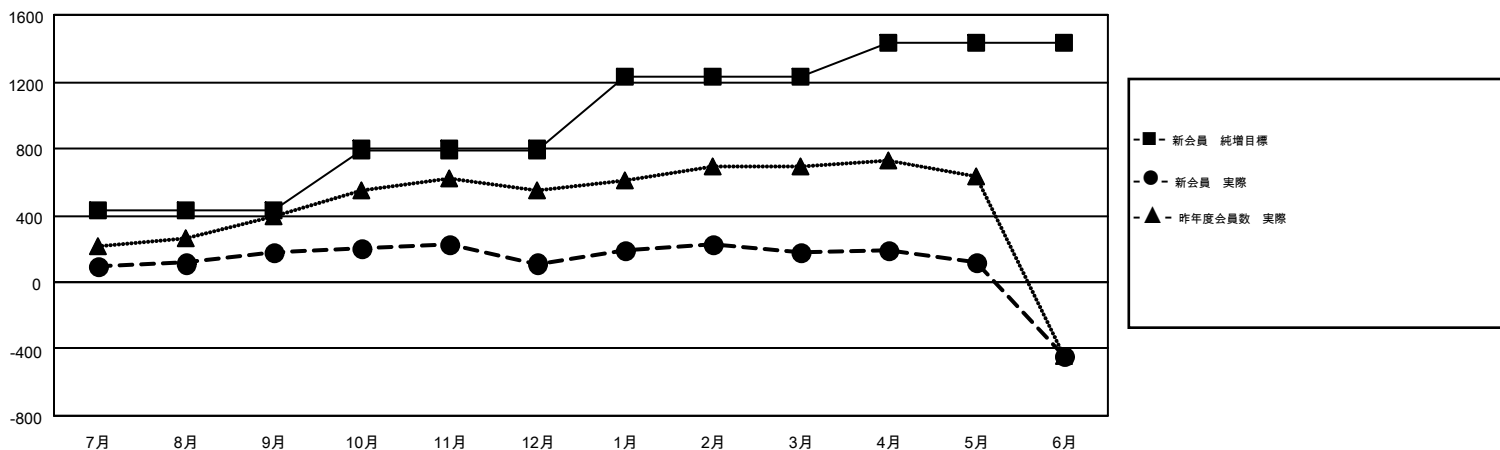

GMT MONTHLY MEMBERSHIP PROGRESS REPORT

Results as of: 6/30/2017

Multiple District 337

LOCATION: JAPAN

GMT: OPEN

GMT会則地域 5

クラブ				名			
結果: 2016-2017				結果: 2016-2017			
四半期	新クラブ目標	新クラブ	解散クラブ	四半期	新会員 (再入会と転入を含めない) 純増目標	新会員 (再入会と転入を含めない) 実際	退会者 (転籍を含む) 実際
7月/8月/9月	1	0	3	7月/8月/9月	429	516	339
10月/11月/12月	1	0	0	10月/11月/12月	365	264	328
1月/2月/3月	2	0	0	1月/2月/3月	433	349	282
4月/5月/6月	4	2	3	4月/5月/6月	206	330	956

新クラブ目標及び実績累計

会員目標及び実績累計

解散クラブ: 6	343 CLUBS OF 404 一名以上の新会員を登録	男女別 男性 12,114 (73.93%) 女性 4,272 (26.07%)
退会者 物故会員 123 クラブ解散 33 その他 1,749 合計 1,905	会員累計データを見るには、ここをクリック	世帯主/家族会員合計 6,444 国際会費半額の家族会員 3,640